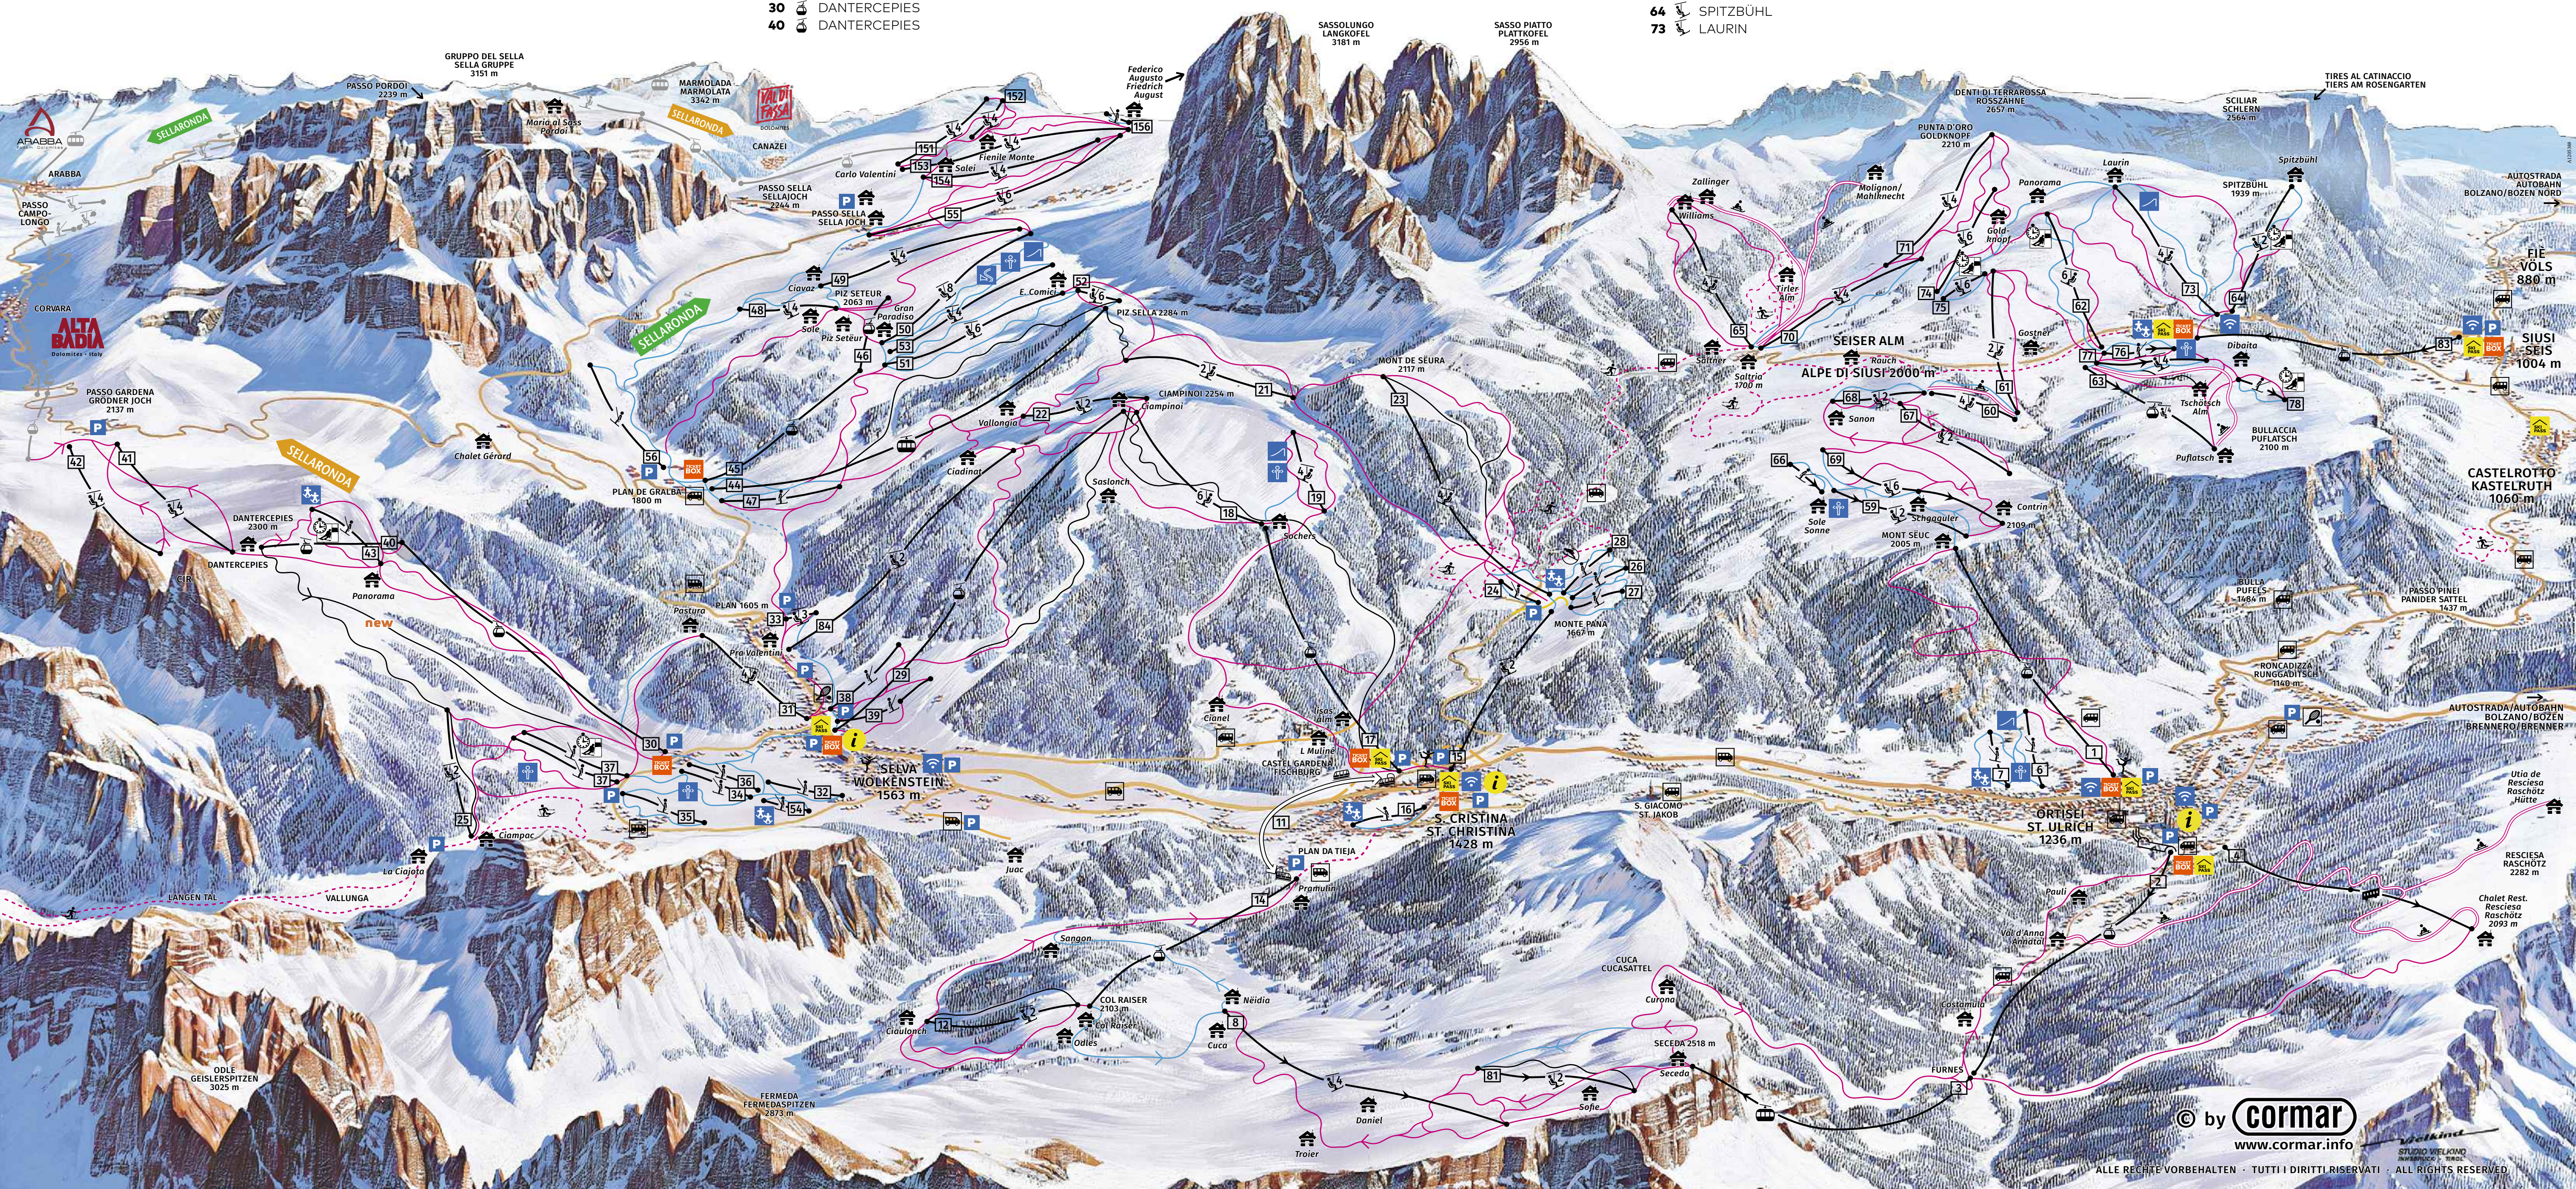

- 43 PANORAMA
- 41 CIR
- 42 VAL SETUS
- 54 MICKEY MOUSE

SELVA/WOLKENSTEIN - CIAMPINOI

- 29 CIAMPINOI
- 84 CIAMPINOI
- 22 PIZA PRANSEIES
- 38 CAMPO FREINA
- 39 TERZA PUNTA
- 33 FUNGEIA

PLAN DE GRALBA

- 44 PIZ SELLA
- 47 SENONER/PLAN DE GRALBA
- 51 COMICI I
- 52 COMICI II
- 50 GRAN PARADISO
- 53 SOTSASLONG

- 45 PIZ SETEUR 1
- 46 PIZ SETEUR 2
- 48 SOLE
- 49 CITTÀ DEI SASSI
- 56 PUDRA

PASSO SELLA/SELLAJOCH

- 55 SASSO LEVANTE
- 154 CAVAZES GROHMANN
- 151 SALEI
- 152 RODELLA-DES ALPES
- 153 NOREI-CINQUE DITA
- 156 GABIA

S. CRISTINA - SASLONG - COL RAISER

- 17 SASLONG
- 18 SOCHERS-CIAMPINOI
- 19 SOCHERS

- 11 GHERDEINA RONDA EXPRESS
- 14 COL RAISER
- 12 CISLES
- 16 PLAN DA TIEJA

ORTISEI/ST. ULRICH - RASCIESA/ RASCHÖTZ - SECEDA

- 1 ORTISEI-ALPE DI SIUSI
- ST. ULRICH-SEISER ALM
- 6 FURDENAN
- 7 PALMER
- 4 RESCIESA
- 2 ORTISEI/ST. ULRICH-FURNES
- 3 FURNES-SECEDA
- 8 FERMEDA
- 81 CATORES

SIUSI-ALPE DI SIUSI / SEIS-SEISER ALM

- 83 SIUSI-ALPE DI SIUSI
- SEIS-SEISER ALM
- 64 SPITZBÜHL
- 73 LAURIN

- 62 PANORAMA
- 76 EUROTTEL
- 77 EURO
- 63 BULLACCIA / PUFLATSCH
- 78 STREGA / HEXE
- 75 BAMBY
- 74 PARADISO
- 71 PUNTA D'ORO/GOLDKNOFP
- 70 FLORALPINA
- 65 FLORIAN
- 61 STEGER DELLAI
- 60 MONTE PIZ-ICARO
- 67 LEO DEMETZ
- 68 SANON
- 69 MEZDÍ
- 66 LUDY
- 59 AL SOLE / ZUR SONNE

- Skipass
- Ticket Box
- Parchi bambini/
  Kinderparks/Kids areas
- Slalom
- Pista slittino
  Rodelbahn
  Sled Slope
- Snowpark
- Family Fun
- Cross Line
- hot spot WIFI gratuito
  kostenloser WIFI-Hotspot
  free WIFI hotspot
- Parkplatz/Parcheggio/
  Parking

© by **cormar**
www.cormar.info

ALLE RECHTE VORBEHALTEN · TUTTI I DIRITTI RISERVATI · ALL RIGHTS RESERVED